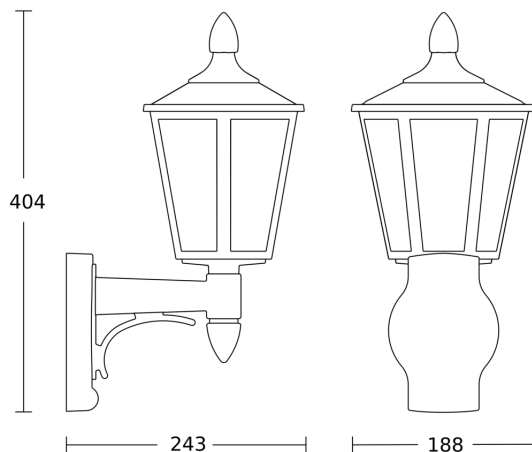

Technische gegevens

Afmetingen (L x B x H)	243 x 188 x 404 mm	Omgevingstemperatuur	van -20 tot 40 °C
Met lampjes	Nee	Materiaal van de behuizing	kunststof
Fabrieksgarantie	3 jaar	Materiaal van de afdekking	Kunststof transparant
Met afstandsbediening	Nee	Stroomtoevoer	230 – 240 V / 50 Hz
Variant	wit	Vermogen	60 W
VPE1, EAN	4007841069186	Montagehoogte max.	3,00 m
Toepassing, plaats	Buiten	Schemerschakelaar	Nee
Toepassing, ruimte	Buiten, entree, tuin & oprit, terras / balkon, rondom het huis	Type lichtbron	lamp voor universeel gebruik
kleur	wit	Sokkel	E27
Incl. stickervel met huisnummers	Nee	basislichtfunctie	Nee
Montageplaats	wand	Schemerinstelling Teach	Nee
Slagvastheid	IK03	Koppeling	Nee
Bescherming	IP44	Optimale montagehoogte	2 m
Beschermingsklasse	II	Product categorie	Buitenlamp zonder sensor

<https://www.steinel.de>

Technische wijzigingen voorbehouden

05.2025 Pagina 1 van 2

Buitenlamp zonder sensor

L 15

wit
EAN 4007841 069186
art.nr. 069186

Registratiebereik

Mogelijke montagehoogte: -
Oranje: radiaal
Zwart: tangentiaal

Maten

aansluitschema