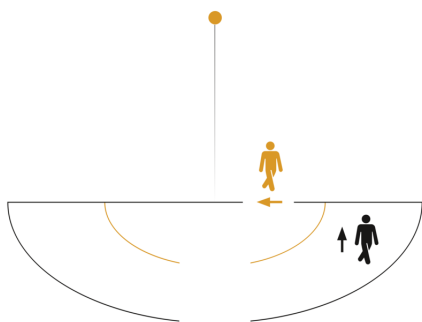

Technische gegevens

Afmetingen (L x B x H)	243 x 188 x 404 mm	Omgevingstemperatuur	van -20 tot 40 °C
Met lampjes	Nee	Materiaal van de behuizing	kunststof
Fabrieksgarantie	3 jaar	Materiaal van de afdekking	Kunststof transparant
Met afstandsbediening	Nee	Stroomtoevoer	230 – 240 V / 50 Hz
Variant	wit	Vermogen	60 W
VPE1, EAN	4007841069186	Montagehoogte max.	3,00 m
Toepassing, plaats	Buiten	Schemerschakelaar	Nee
Toepassing, ruimte	Buiten, entree, tuin & oprit, terras / balkon, rondom het huis	Type lichtbron	lamp voor universeel gebruik
kleur	wit	Sokkel	E27
Incl. stickervel met huisnummers	Nee	basislichtfunctie	Nee
Montageplaats	wand	Schemerinstelling Teach	Nee
Slagvastheid	IK03	Koppeling	Nee
Bescherming	IP44	Optimale montagehoogte	2 m
Beschermingsklasse	II	Product categorie	Buitenlamp zonder sensor

<https://www.steinel.de>

Technische wijzigingen voorbehouden

05.2025 Pagina 1 van 2

Buitenlamp zonder sensor

L 15

wit
EAN 4007841 069186
art.nr. 069186

Registratiebereik

Mogelijke montagehoogte: -
Oranje: radiaal
Zwart: tangentiaal

Maten

aansluitschema